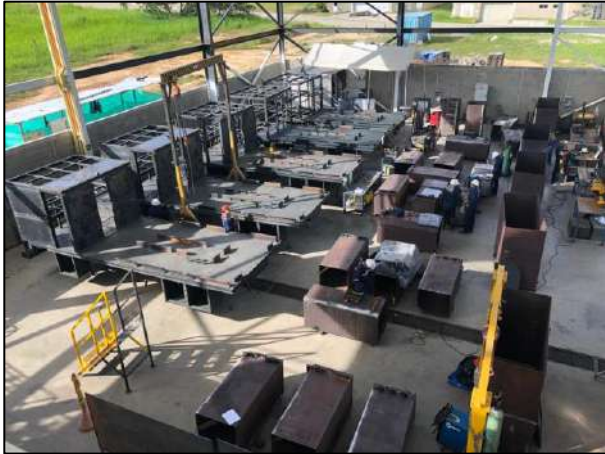

Planta

Área de 1125 metros cuadrados

Oficinas en contenedores

Camiones de lubricación

Rapid service unit

Camiones de servicio mecánico

Dispensado de combustibles y lubricantes

Proyectos especiales